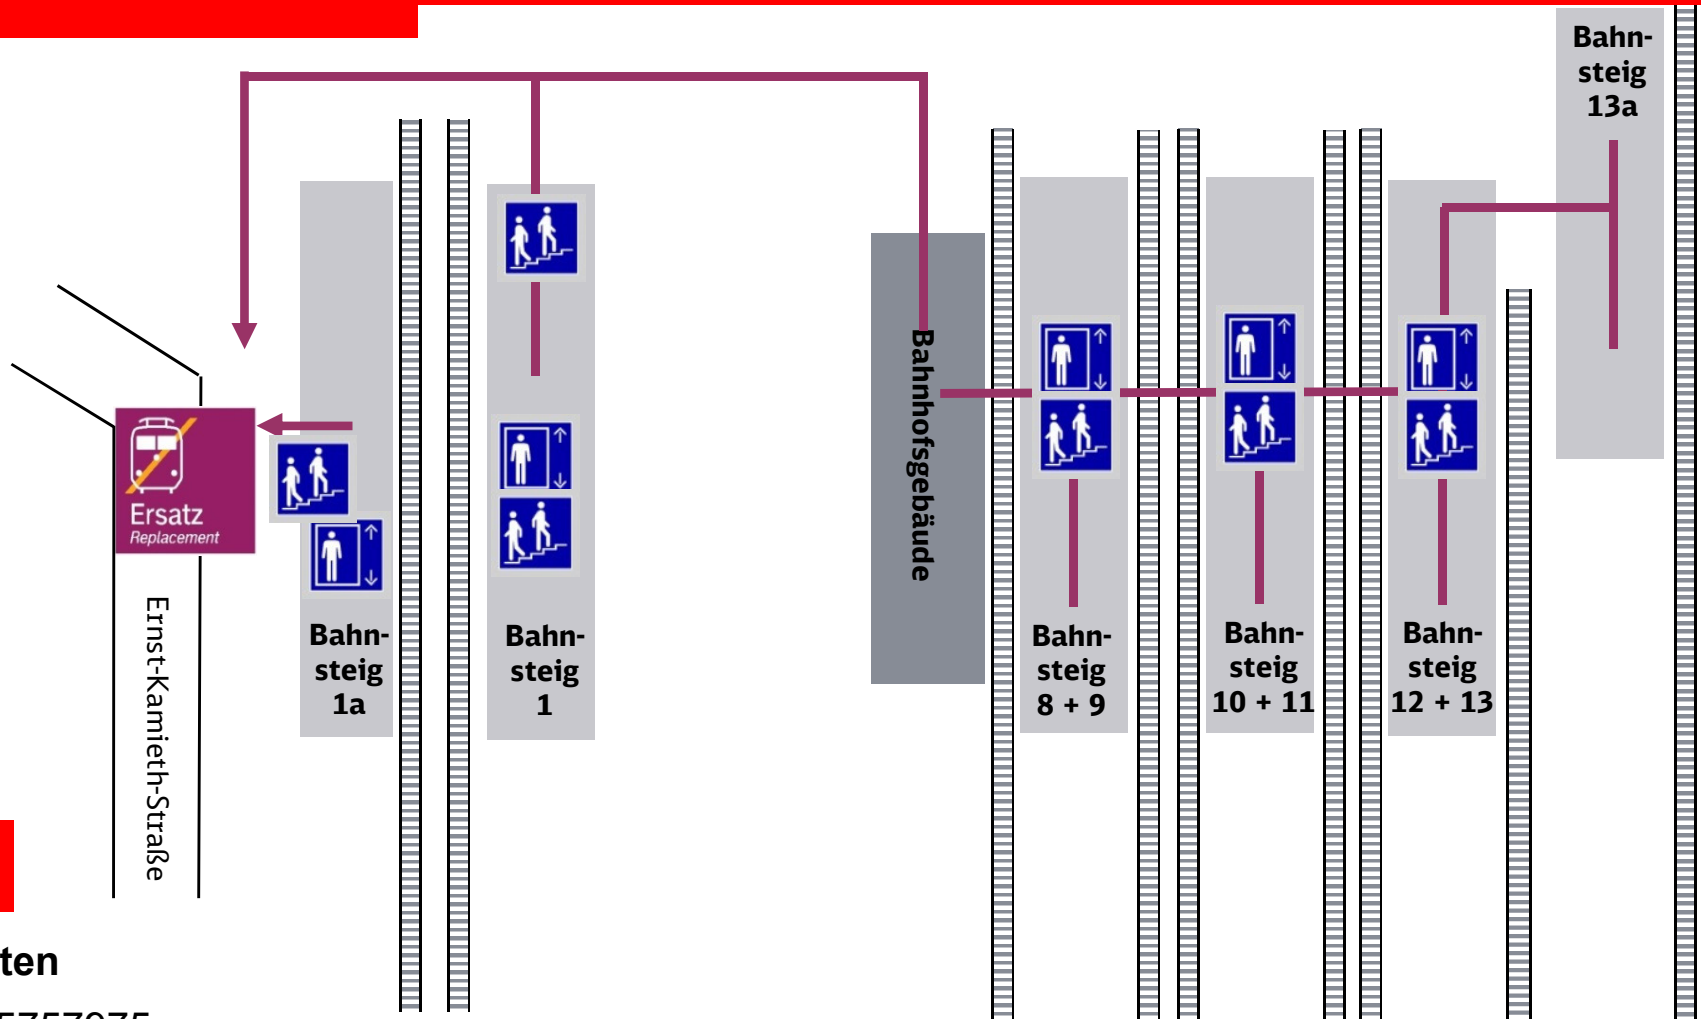

3-S-Zentrale: 0391 5491055

Internet: www.bauinfos.deutschebahn.com

Zeichenerklärung

→ Fußweg/Durchgang

Haltestelle Ersatzverkehr

Treppe

Aufzug

Ihr Weg zur Haltestelle des Ersatzverkehrs

Halle (Saale) Hauptbahnhof

Der Ersatzbus fährt am **Westausgang des Hauptbahnhofs**, Ernst-Kamieth-Straße, SEV Haltestelle 9 ab.

Fahrradmitnahme im Ersatzverkehr nur begrenzt möglich

Informationsmöglichkeiten

Elbe-Saale-Bahn: 0391 55757975

S-Bahn: 0341 26696622

3-S-Zentrale: 0341 9681055

Internet: www.deutschebahn.com/bauinfos

Zeichenerklärung

➔ Fußweg/Durchgang

Haltestelle Ersatzverkehr

Treppe