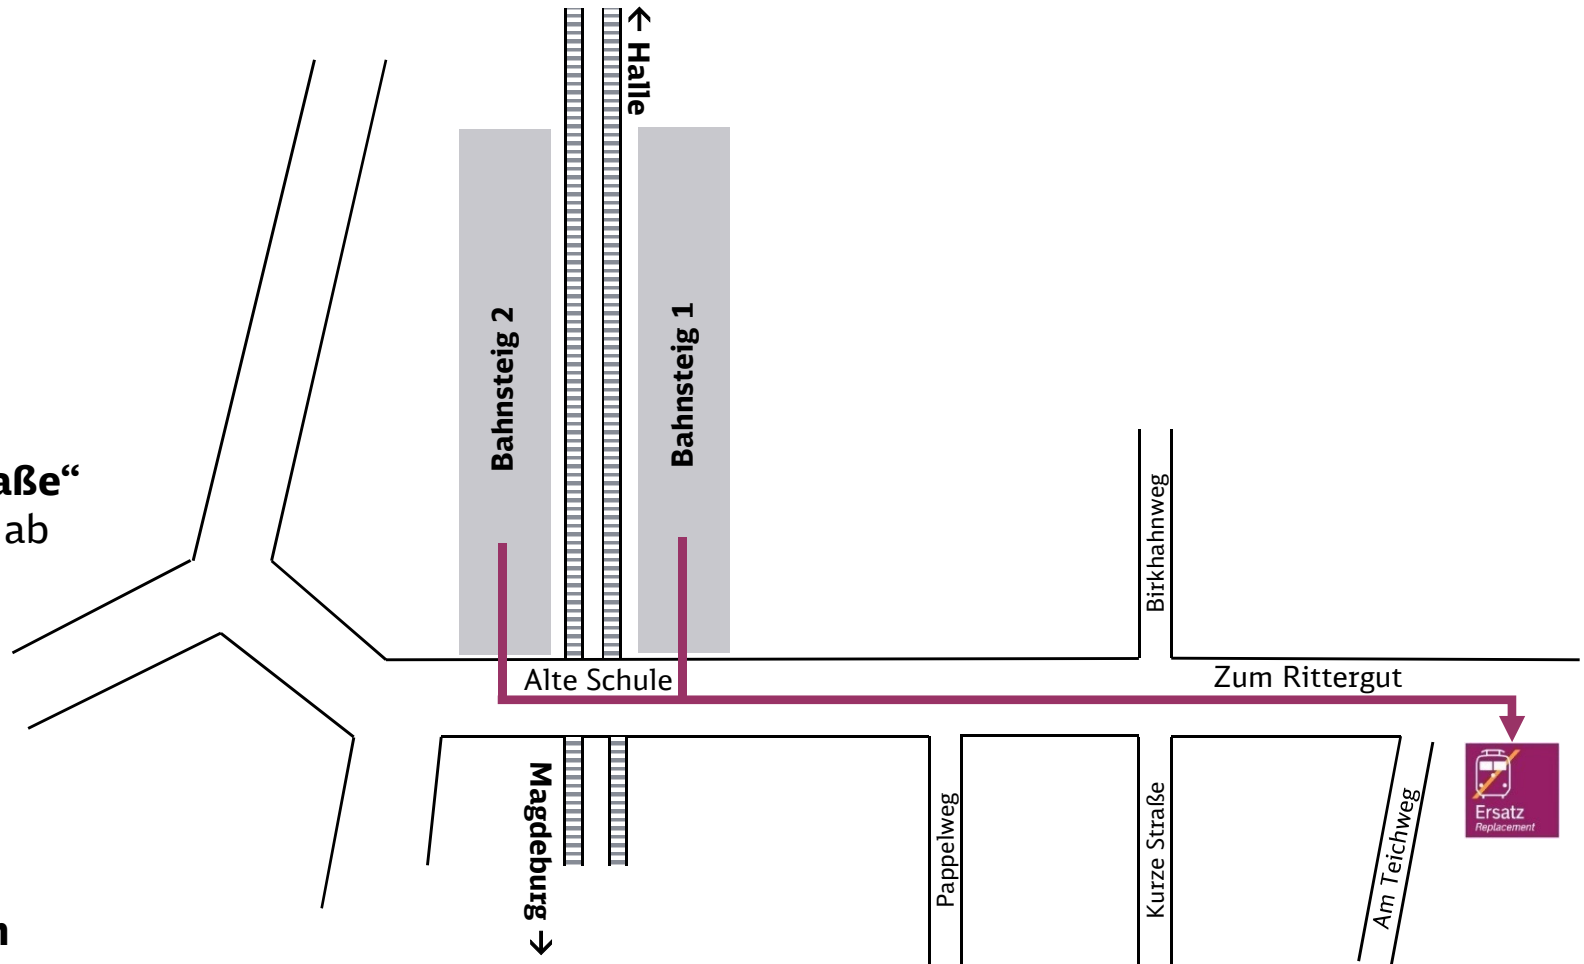

Zeichenerklärung

→ Fußweg/Durchgang

Haltestelle Ersatzverkehr

Treppe

Aufzug