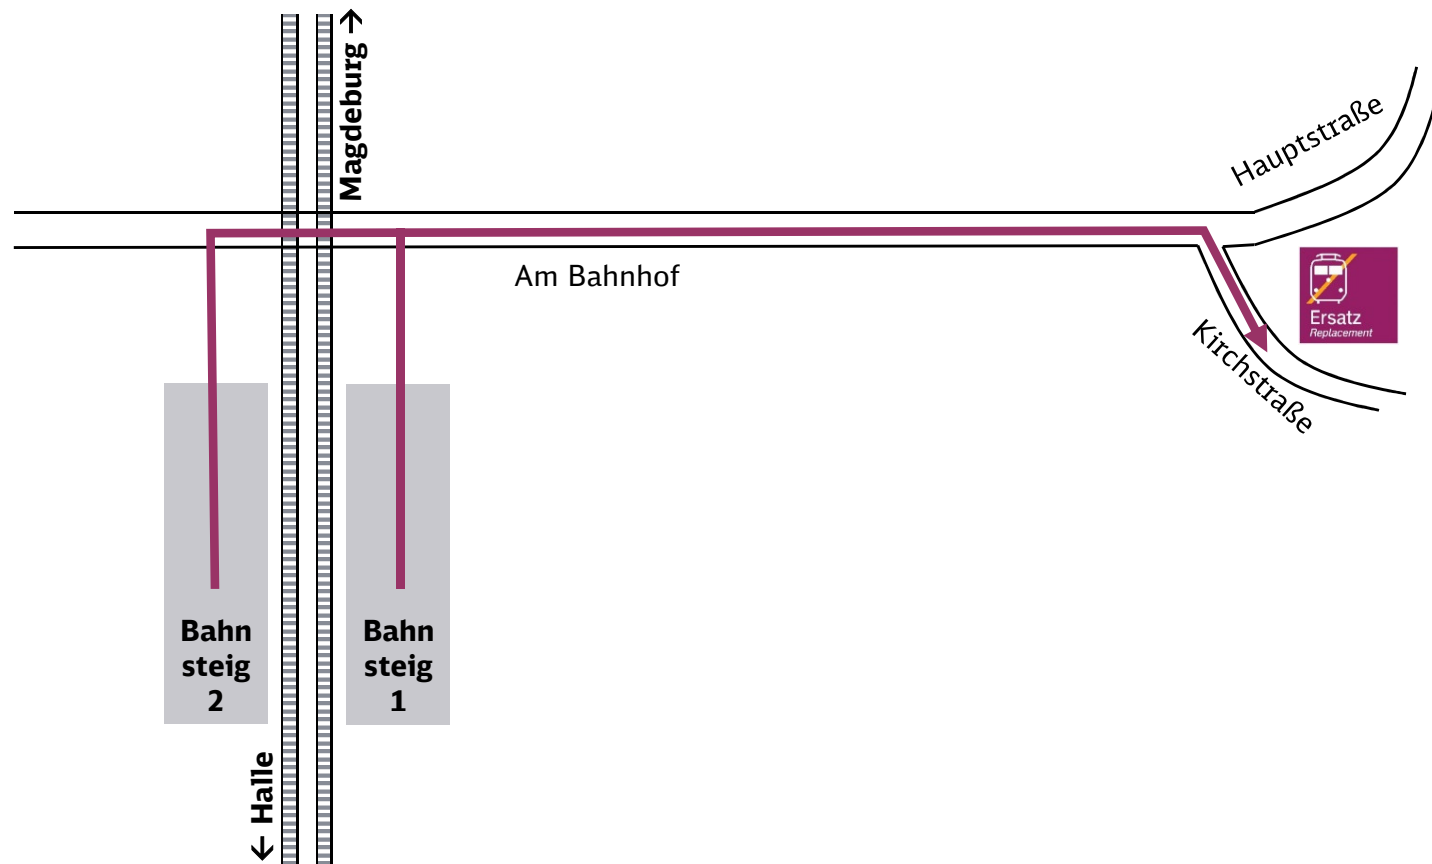

Zeichenerklärung

→ Fußweg/Durchgang

Haltestelle Ersatzverkehr

Treppe

Aufzug

Ihr Weg zur Haltestelle des Ersatzverkehrs

Arendsdorf (Köthen)

Der Ersatzbus fährt an der **Bushaltestelle im Ort** (Badegaster Weg) ab (ca. 450m Fußweg).

Haltestelle Ersatzverkehr

Treppe

Aufzug

Ihr Weg zur Haltestelle des Ersatzverkehrs

Weißandt-Gölzau

Der Ersatzbus fährt an der Haltestelle „Tanzfleck“ (ca. 2,8 km Fußweg) ab.

Fahrradmitnahme im Ersatzverkehr nur begrenzt möglich

Informationsmöglichkeiten

Kundenhotline: 0391 55757975

3-S-Zentrale: 0391 5491055

Internet: www.bauinfos.deutschebahn.com

Zeichenerklärung

→ Fußweg/Durchgang

Haltestelle Ersatzverkehr

Treppe