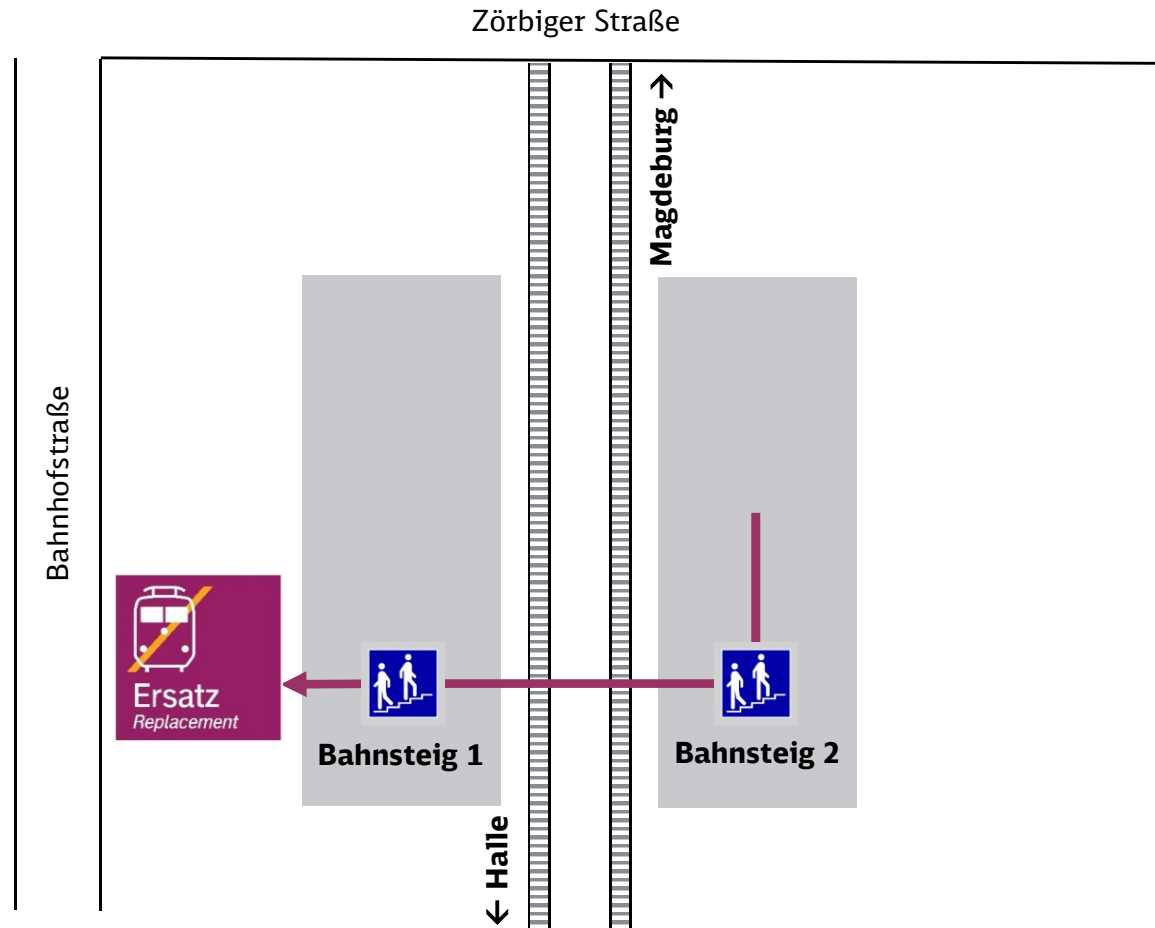

Haltestelle Ersatzverkehr

Treppe

Aufzug

Ihr Weg zur Haltestelle des Ersatzverkehrs

Weißandt-Gölzau

Der Ersatzbus fährt an der Haltestelle „Tanzfleck“ (ca. 2,8 km Fußweg) ab.

Fahrradmitnahme im Ersatzverkehr nur begrenzt möglich

Informationsmöglichkeiten

Kundenhotline: 0391 55757975

3-S-Zentrale: 0391 5491055

Internet: www.bauinfos.deutschebahn.com

Zeichenerklärung

→ Fußweg/Durchgang

Haltestelle Ersatzverkehr

Treppe

Aufzug

Ihr Weg zur Haltestelle des Ersatzverkehrs

Stumsdorf

Der Ersatzbus fährt an der Bushaltestelle „Bahnhof“ ab.

Fahrradmitnahme im Ersatzverkehr nur begrenzt möglich

Informationsmöglichkeiten

Kundenhotline: 0391 55757975

3-S-Zentrale: 0391 5491055

Internet: www.bauinfos.deutschebahn.com

Zeichenerklärung

→ Fußweg/Durchgang

Haltestelle Ersatzverkehr

Treppe

Aufzug

Ihr Weg zur Haltestelle des Ersatzverkehrs