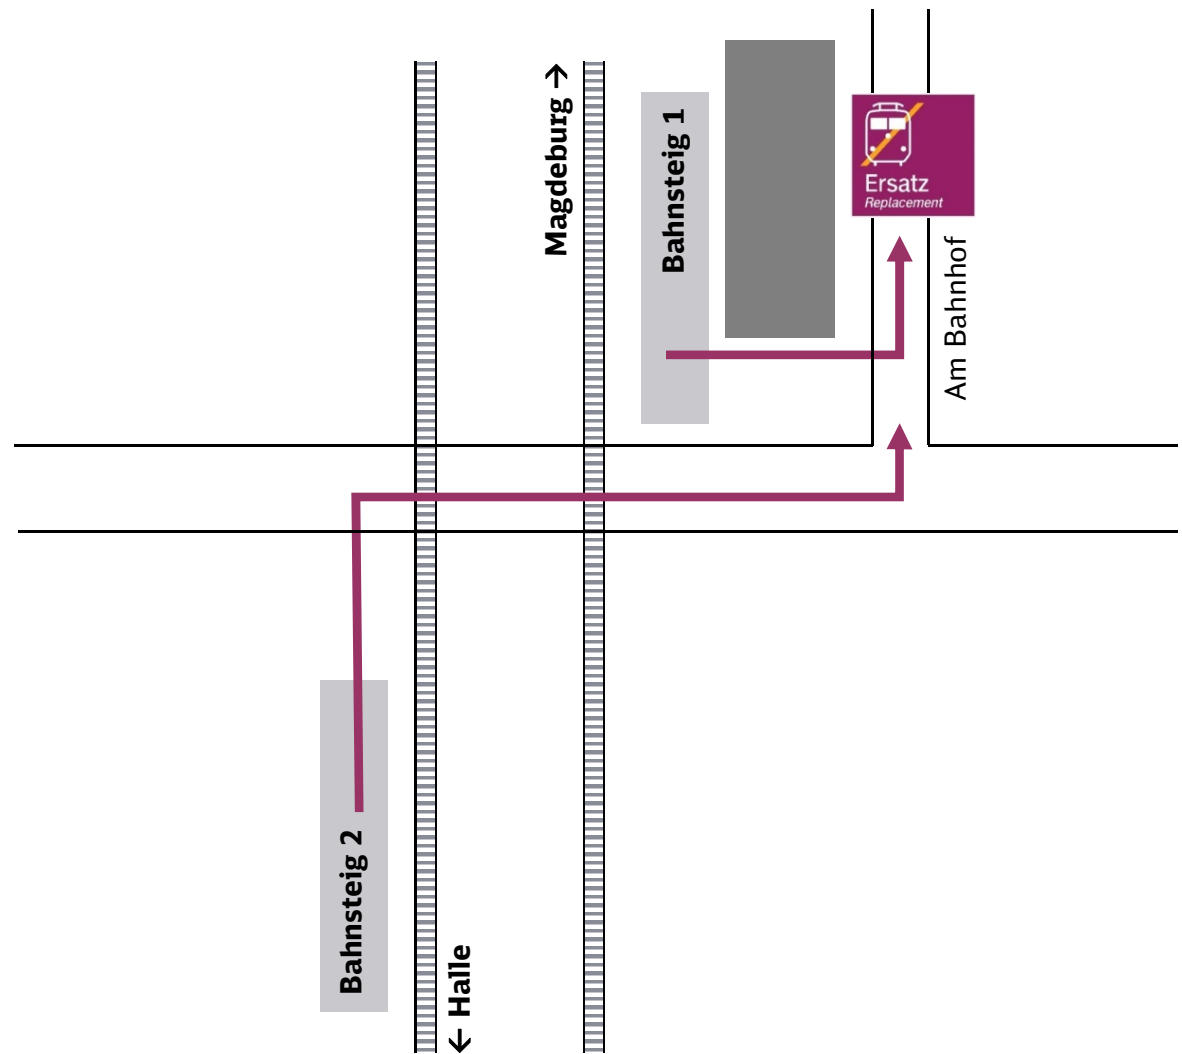

Ihr Weg zur Haltestelle des Ersatzverkehrs

Sachsendorf (Calbe)

Der Ersatzbus fährt an der Bushaltestelle am Bahnhof ab.

Fahrradmitnahme im Ersatzverkehr nur begrenzt möglich

Informationsmöglichkeiten

Kundenhotline: 0391 55757975

3-S-Zentrale: 0391 5491055

Internet: www.bauinfos.deutschebahn.com

Zeichenerklärung

→ Fußweg/Durchgang

Haltestelle Ersatzverkehr

Treppe

Aufzug

Ihr Weg zur Haltestelle des Ersatzverkehrs

Internet: www.bauinfos.deutschebahn.com

Zeichenerklärung

→ Fußweg/Durchgang

Haltestelle Ersatzverkehr

Treppe

Aufzug

Ihr Weg zur Haltestelle des Ersatzverkehrs

Köthen

Zeichenerklärung

→ Fußweg/Durchgang

Haltestelle Ersatzverkehr

Treppe

Aufzug

Ihr Weg zur Haltestelle des Ersatzverkehrs

Arendsdorf (Köthen)

Der Ersatzbus fährt an der **Bushaltestelle im Ort** (Badegaster Weg) ab (ca. 450m Fußweg).