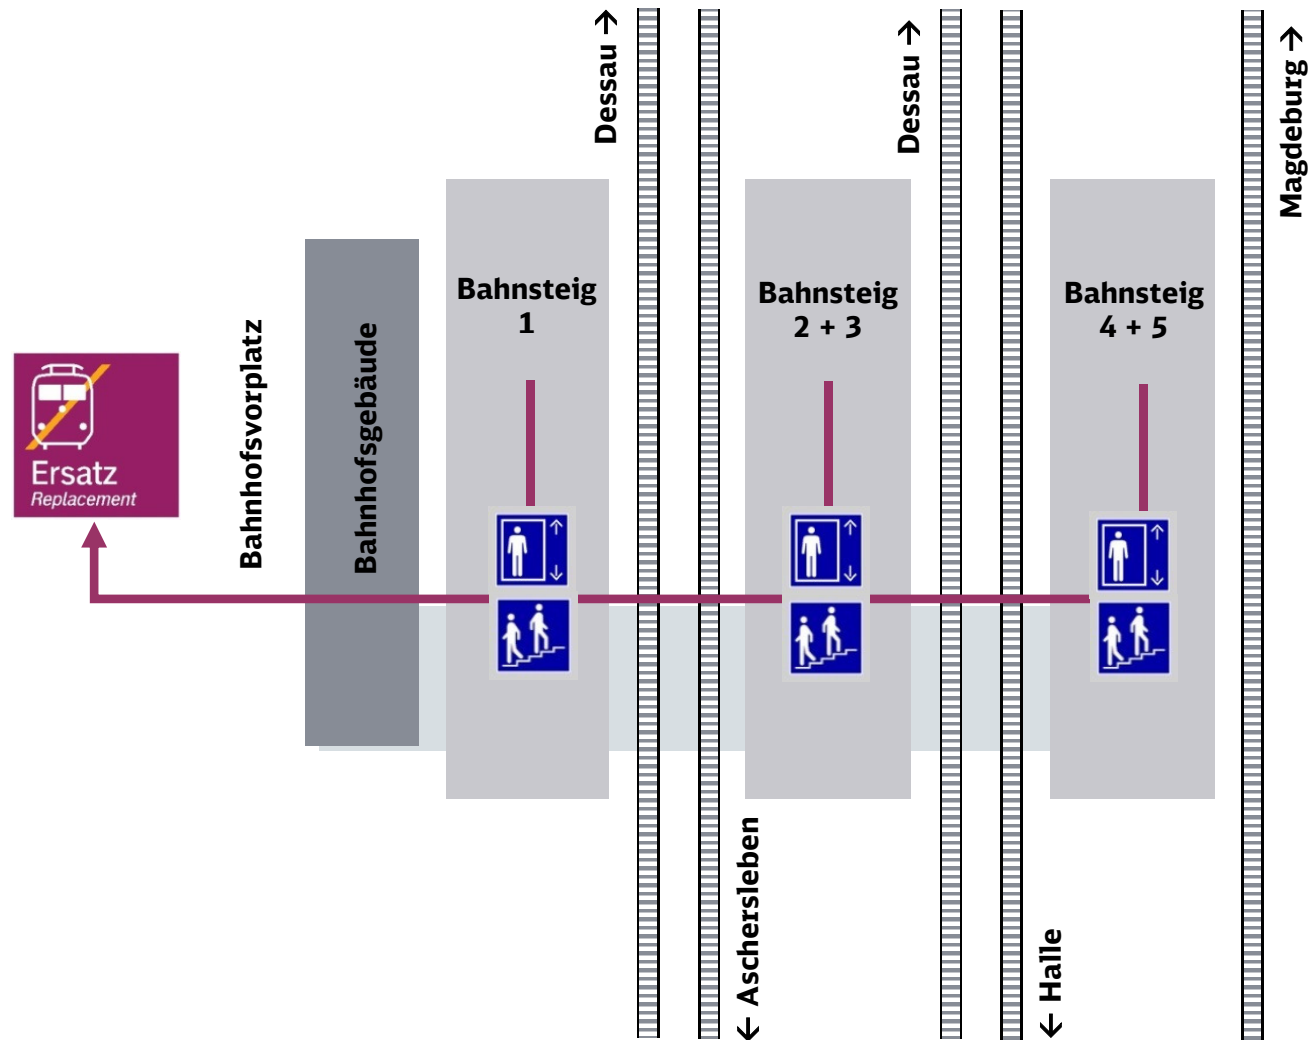

Internet: www.bauinfos.deutschebahn.com

Zeichenerklärung

→ Fußweg/Durchgang

Haltestelle Ersatzverkehr

Treppe

Aufzug

Ihr Weg zur Haltestelle des Ersatzverkehrs

Köthen

Der Ersatzbus fährt **am Bahnhofsvorplatz** ab.

Fahrradmitnahme im Ersatzverkehr nur begrenzt möglich

Informationsmöglichkeiten

Kundenhotline: 0391 55757975

3-S-Zentrale: 0391 5491055

Internet: www.bauinfos.deutschebahn.com

Zeichenerklärung

→ Fußweg/Durchgang

Haltestelle Ersatzverkehr

Treppe

Aufzug

Ihr Weg zur Haltestelle des Ersatzverkehrs

Arendsdorf (Köthen)

Der Ersatzbus fährt an der **Bushaltestelle im Ort** (Badegaster Weg) ab (ca. 450m Fußweg).

Haltestelle Ersatzverkehr

Treppe

Aufzug

Ihr Weg zur Haltestelle des Ersatzverkehrs

Weißandt-Gölzau

Der Ersatzbus fährt an der Haltestelle „Tanzfleck“ (ca. 2,8 km Fußweg) ab.

Fahrradmitnahme im Ersatzverkehr nur begrenzt möglich