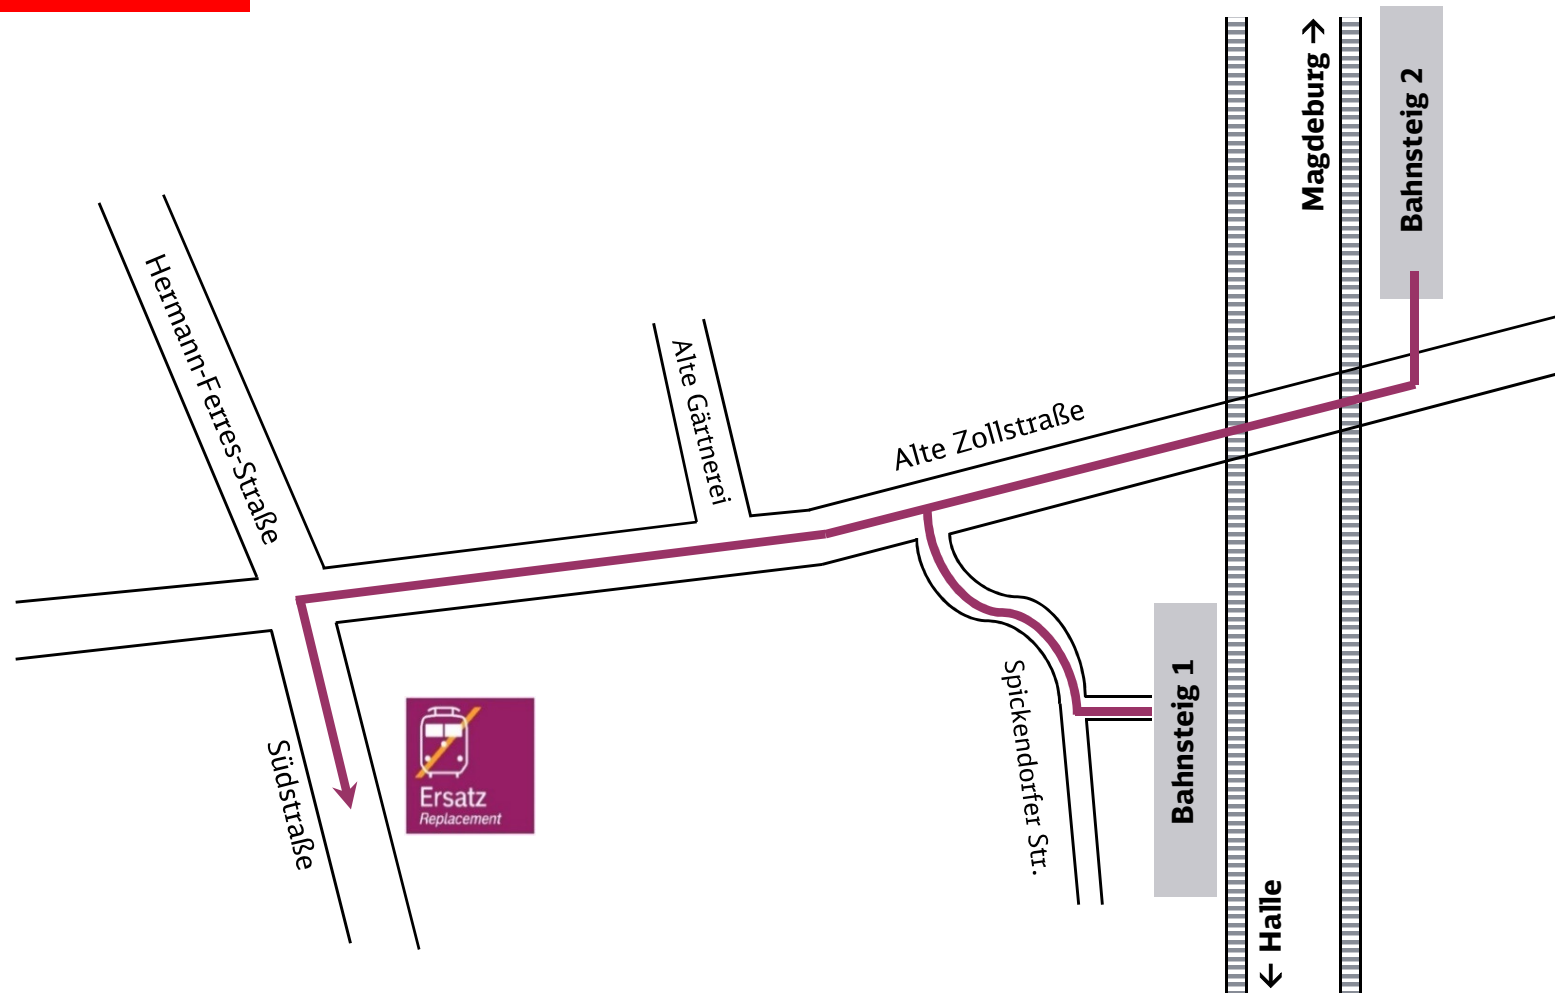

Informationsmöglichkeiten

Kundenhotline: 0391 55757975

3-S-Zentrale: 0391 5491055

Internet: www.bauinfos.deutschebahn.com

Zeichenerklärung

➔ Fußweg/Durchgang

Haltestelle Ersatzverkehr

Treppe

Aufzug