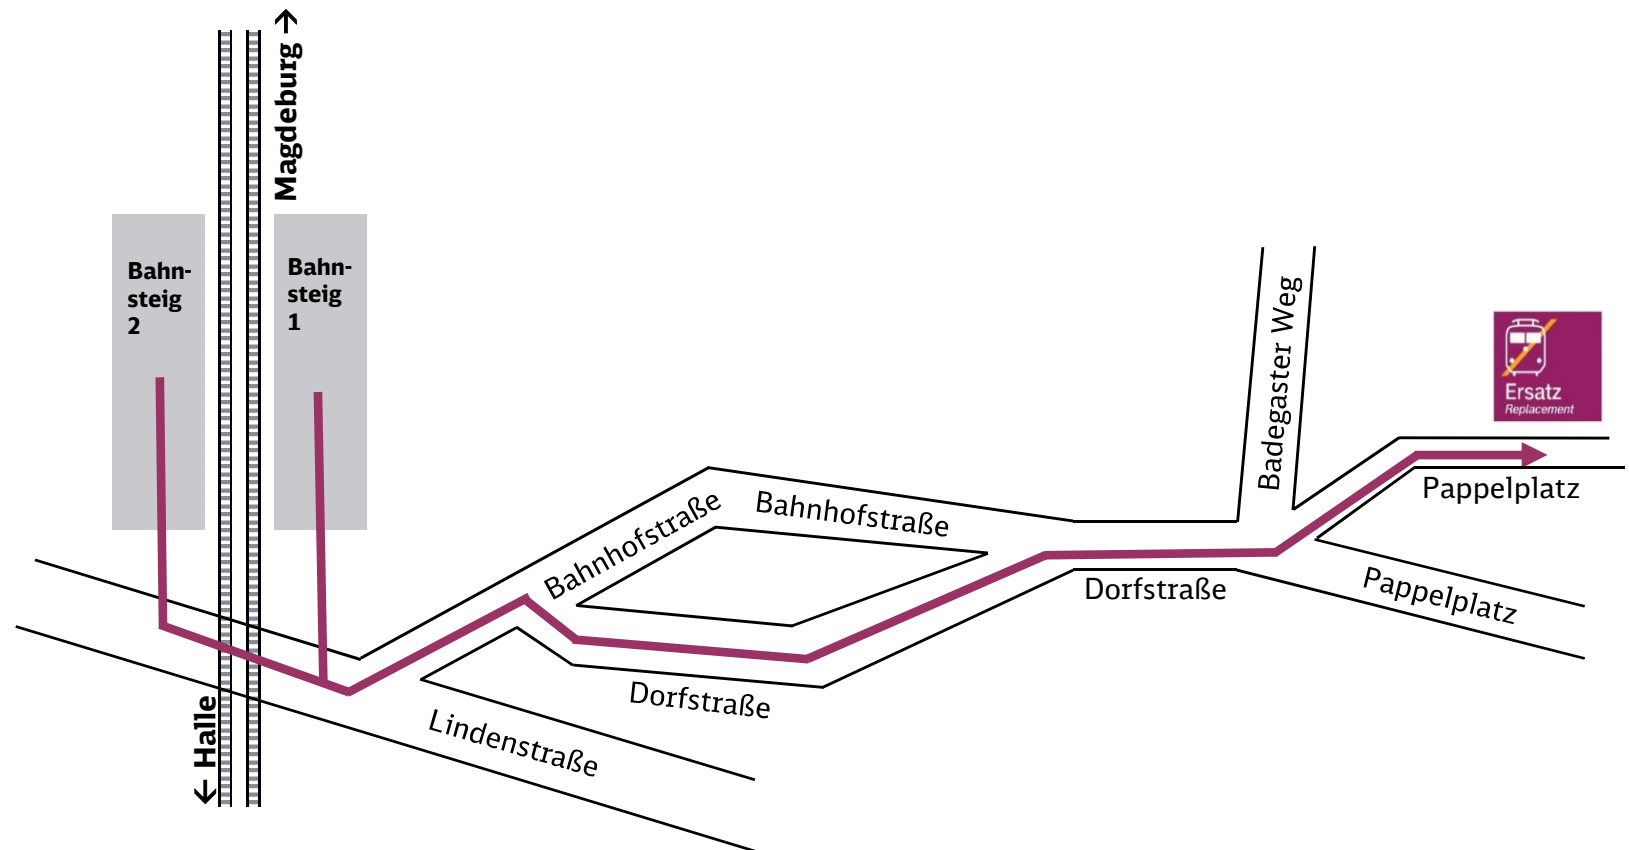

Internet: www.bauinfos.deutschebahn.com

Zeichenerklärung

→ Fußweg/Durchgang

Haltestelle Ersatzverkehr

Treppe

Aufzug

Ihr Weg zur Haltestelle des Ersatzverkehrs

Köthen

Zeichenerklärung

→ Fußweg/Durchgang

Haltestelle Ersatzverkehr

Treppe

Aufzug

Ihr Weg zur Haltestelle des Ersatzverkehrs

Arendsdorf (Köthen)

Der Ersatzbus fährt an der **Bushaltestelle im Ort** (Badegaster Weg) ab (ca. 450m Fußweg).

Fahrradmitnahme im Ersatzverkehr nur begrenzt möglich

Informationsmöglichkeiten

Kundenhotline: 0391 55757975

3-S-Zentrale: 0391 5491055

Internet: www.bauinfos.deutschebahn.com

Zeichenerklärung

→ Fußweg/Durchgang

Haltestelle Ersatzverkehr

Treppe

Aufzug

Ihr Weg zur Haltestelle des Ersatzverkehrs

Weißandt-Gölzau

Der Ersatzbus fährt an der Haltestelle „Tanzfleck“ (ca. 2,8 km Fußweg) ab.

Fahrradmitnahme im Ersatzverkehr nur begrenzt möglich