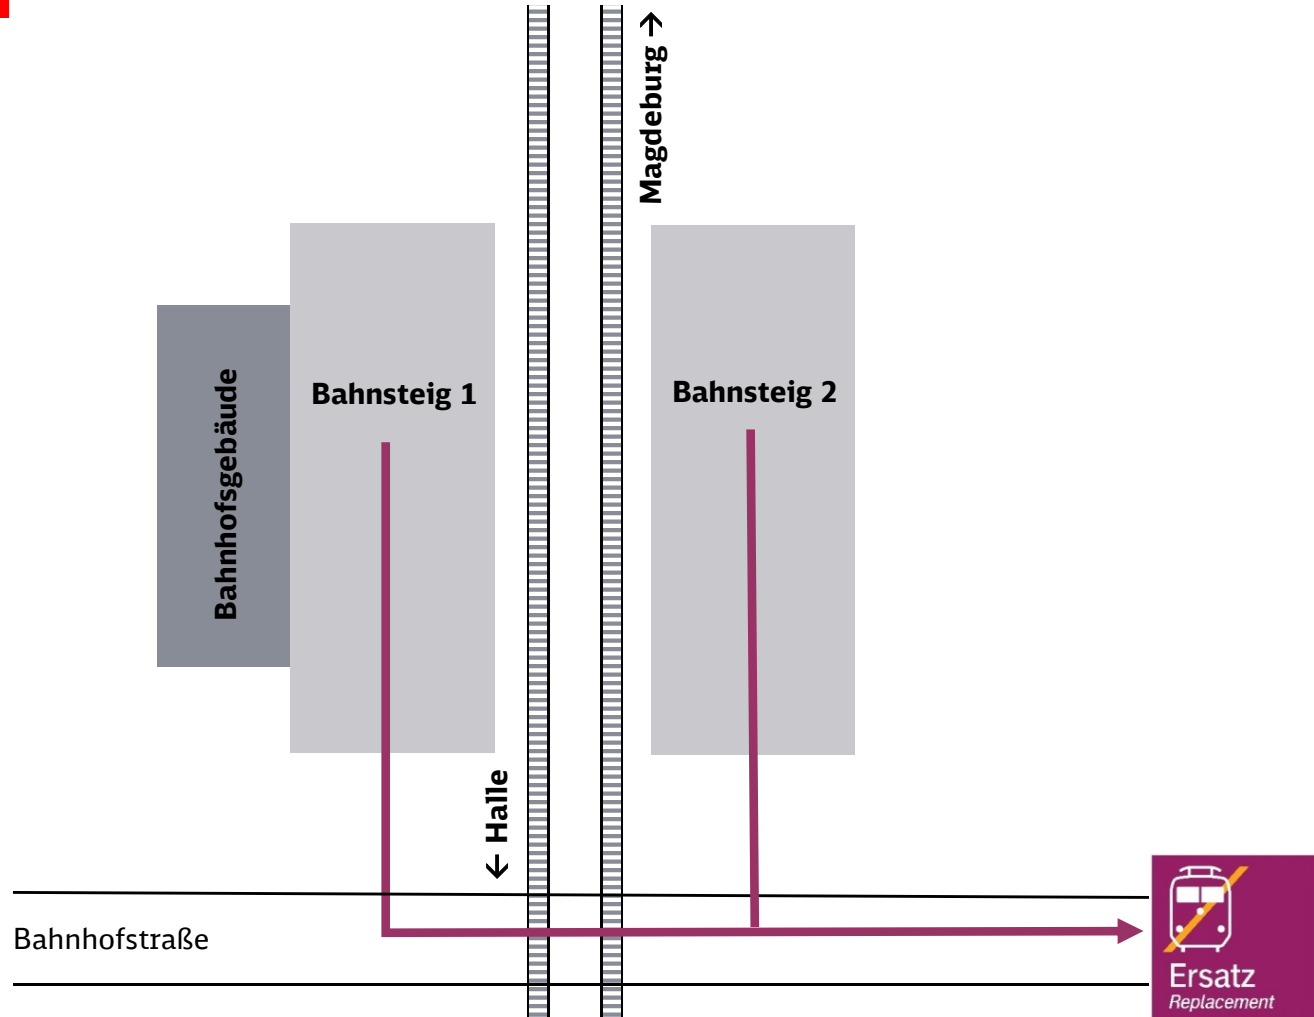

3-S-Zentrale: 0391 5491055

Internet: www.bauinfos.deutschebahn.com

Zeichenerklärung

→ Fußweg/Durchgang

Haltestelle Ersatzverkehr

Treppe

Aufzug

Ihr Weg zur Haltestelle des Ersatzverkehrs

Internet: www.bauinfos.deutschebahn.com

Zeichenerklärung

→ Fußweg/Durchgang

Haltestelle Ersatzverkehr

Treppe

Aufzug

Ihr Weg zur Haltestelle des Ersatzverkehrs

Köthen

Zeichenerklärung

→ Fußweg/Durchgang

Haltestelle Ersatzverkehr

Treppe

Aufzug

Ihr Weg zur Haltestelle des Ersatzverkehrs

Arendsdorf (Köthen)

Der Ersatzbus fährt an der **Bushaltestelle im Ort** (Badegaster Weg) ab (ca. 450m Fußweg).